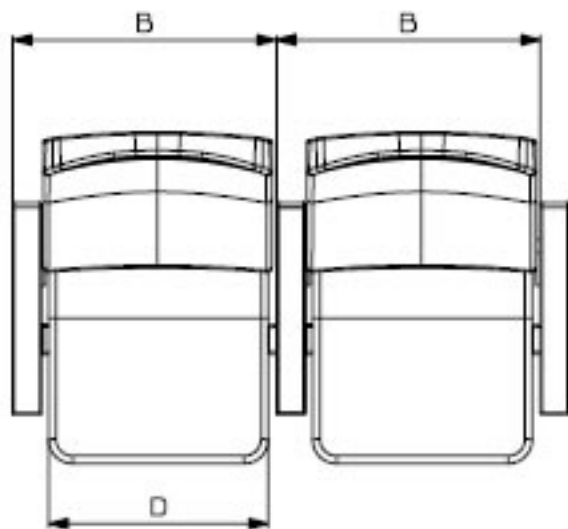

KONFERANS KOLTUĐU AĐŞAP AYAKLI

Yukseklik	A = 102±1cm
Genislik	B = 56±1cm
Oturma yuksekligi	C = 43±1cm
Oturma genisligi	D = 48±1cm