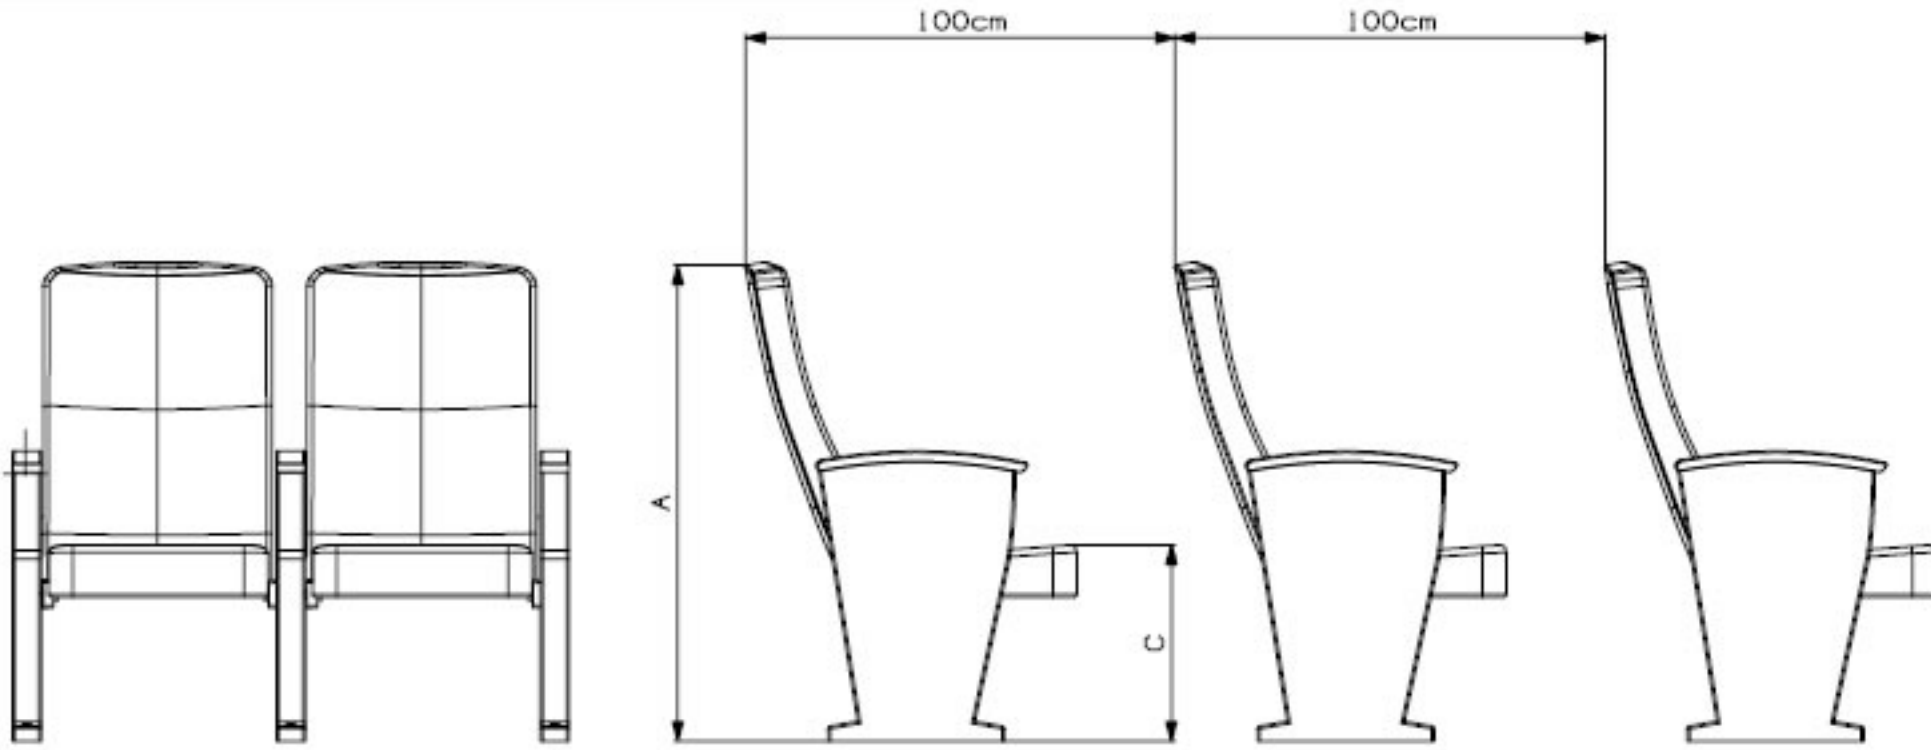

KONFERANS KOLTUĐU AĐŞAP AYAKLI

Yukseklik	A = 102±1cm
Genislik	B = 56±1cm
Oturma yuksekligi	C = 43±1cm
Oturma genisligi	D = 48±1cm