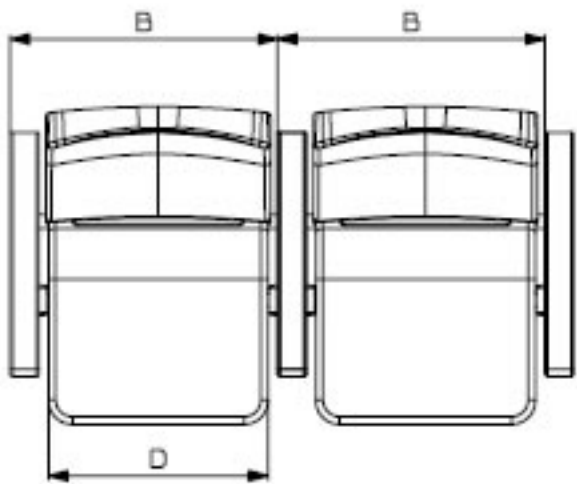

KONFERANS KOLTUĐU
AZERBAJCAN MODELİ

| | |
|-------------------|-------------|
| Yukseklik | A = 102±1cm |
| Genislik | B = 56±1cm |
| Oturma yuksekligi | C = 43±1cm |
| Oturma genisligi | D = 50±1cm |