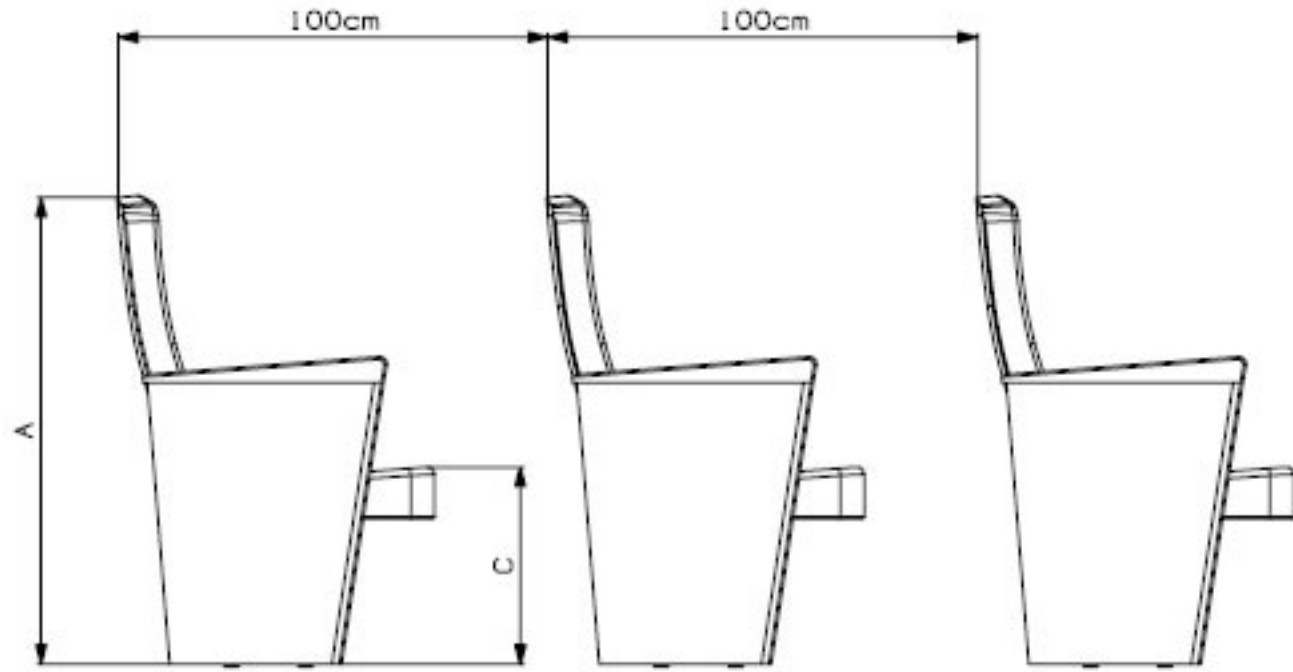

KONFERANS KOLTUĐU
AZERBAJCAN MODELİ

| | |
|-------------------|-------------|
| Yukseklik | A = 102±1cm |
| Genislik | B = 56±1cm |
| Oturma yuksekligi | C = 43±1cm |
| Oturma genisligi | D = 50±1cm |