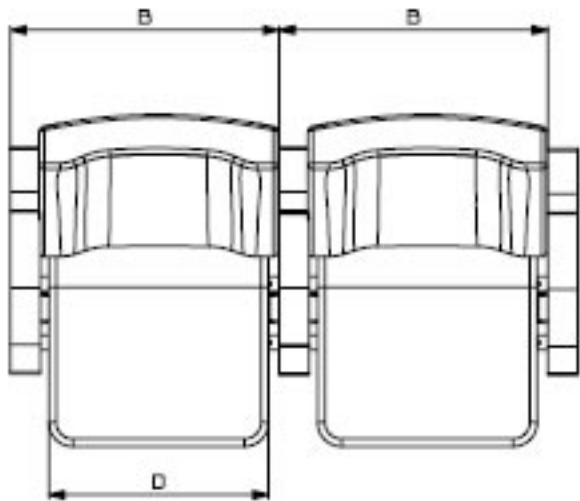

KONFERANS KOLTUĐU KAZAKISTAN MODELİ

Yukseklik	A = 98±1cm
Genislik	B = 58±1cm
Oturma yuksekligi	C = 43±1cm
Oturma genisligi	D = 51±1cm