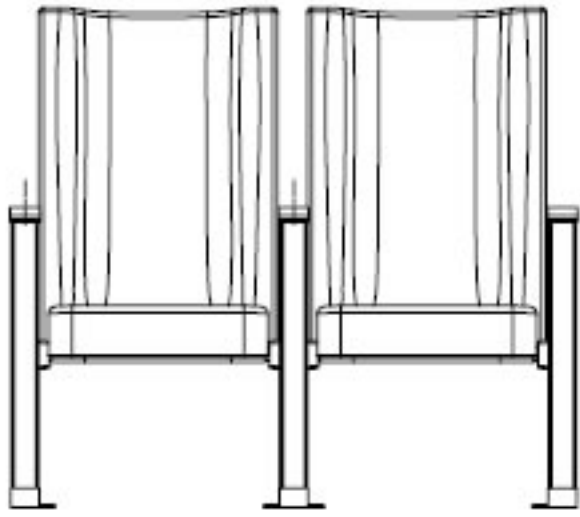

KONFERANS KOLTUĐU KAZAKISTAN MODELİ

Yukseklik	A = 98±1cm
Genislik	B = 58±1cm
Oturma yuksekligi	C = 43±1cm
Oturma genisligi	D = 51±1cm