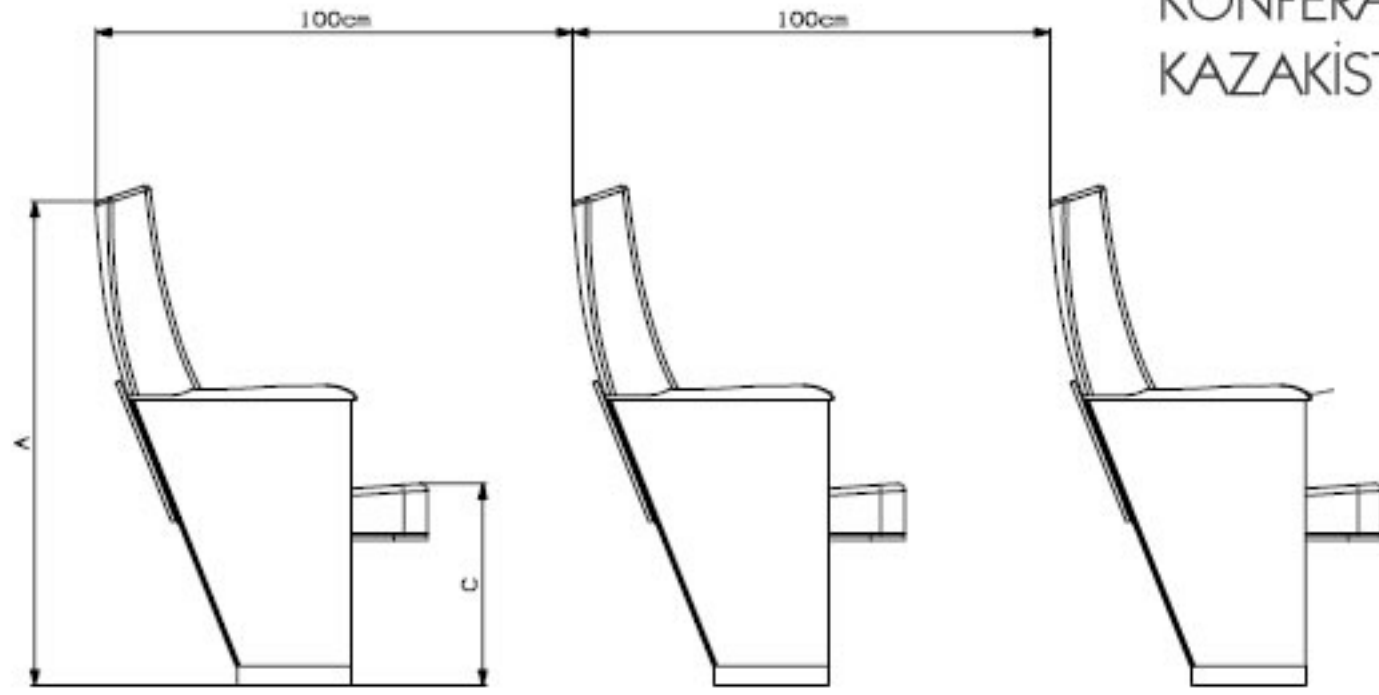

KONFERANS KOLTUĐU KAZAKISTAN MODELİ

Yukseklik	A = 98±1cm
Genislik	B = 58±1cm
Oturma yuksekligi	C = 43±1cm
Oturma genisligi	D = 51±1cm