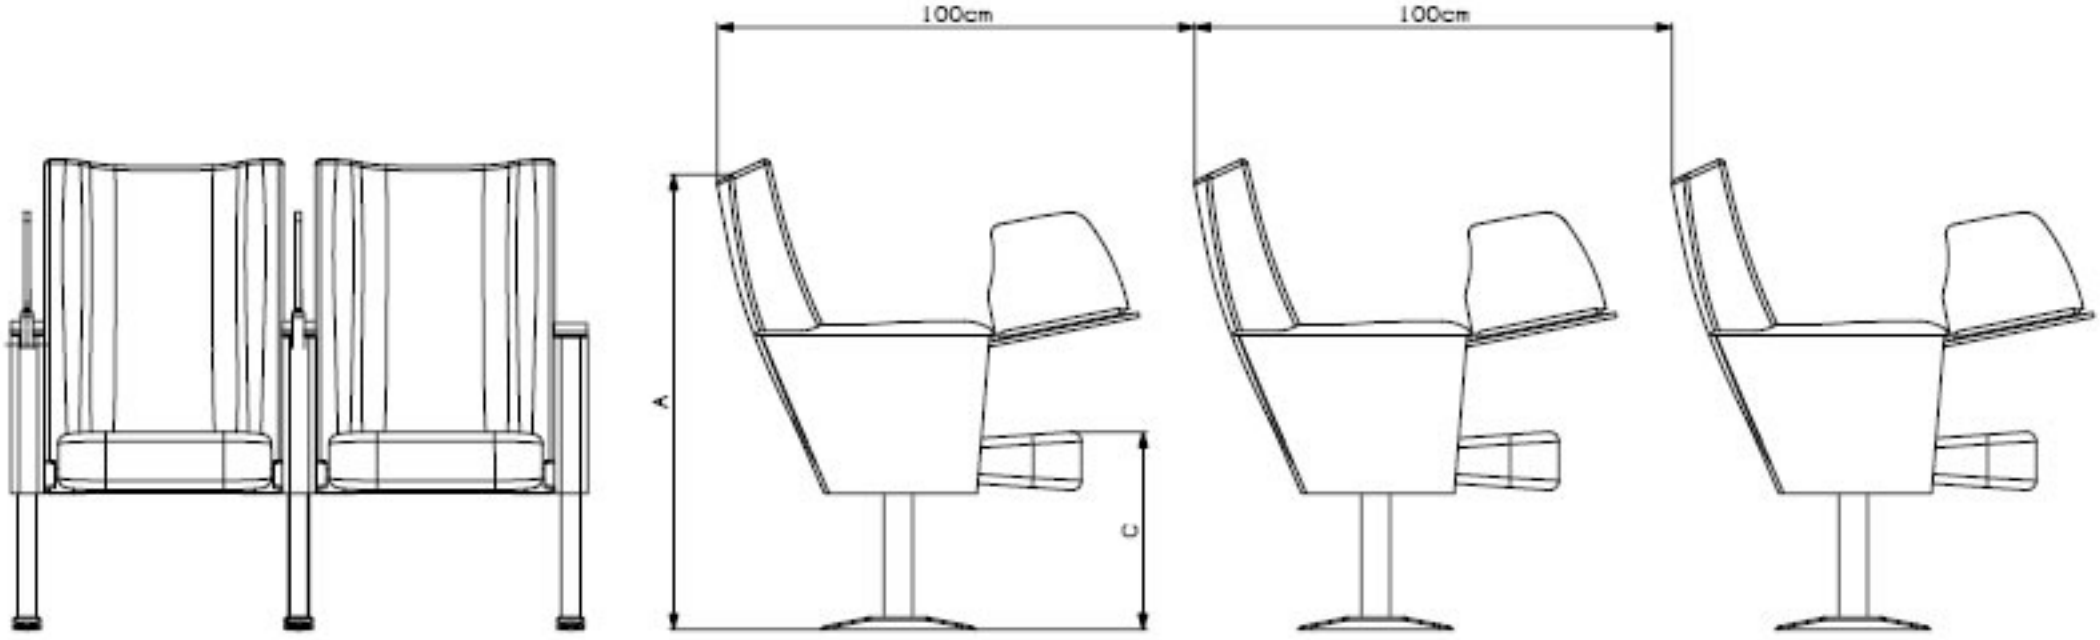

KONFERANS KOLTUĐU
SİNEMA SIRT YAZI TABLALI

| | |
|-------------------|------------|
| Yukseklik | A = 98±1cm |
| Genislik | B = 58±1cm |
| Oturma yuksekligi | C = 43±1cm |
| Oturma genisligi | D = 51±1cm |