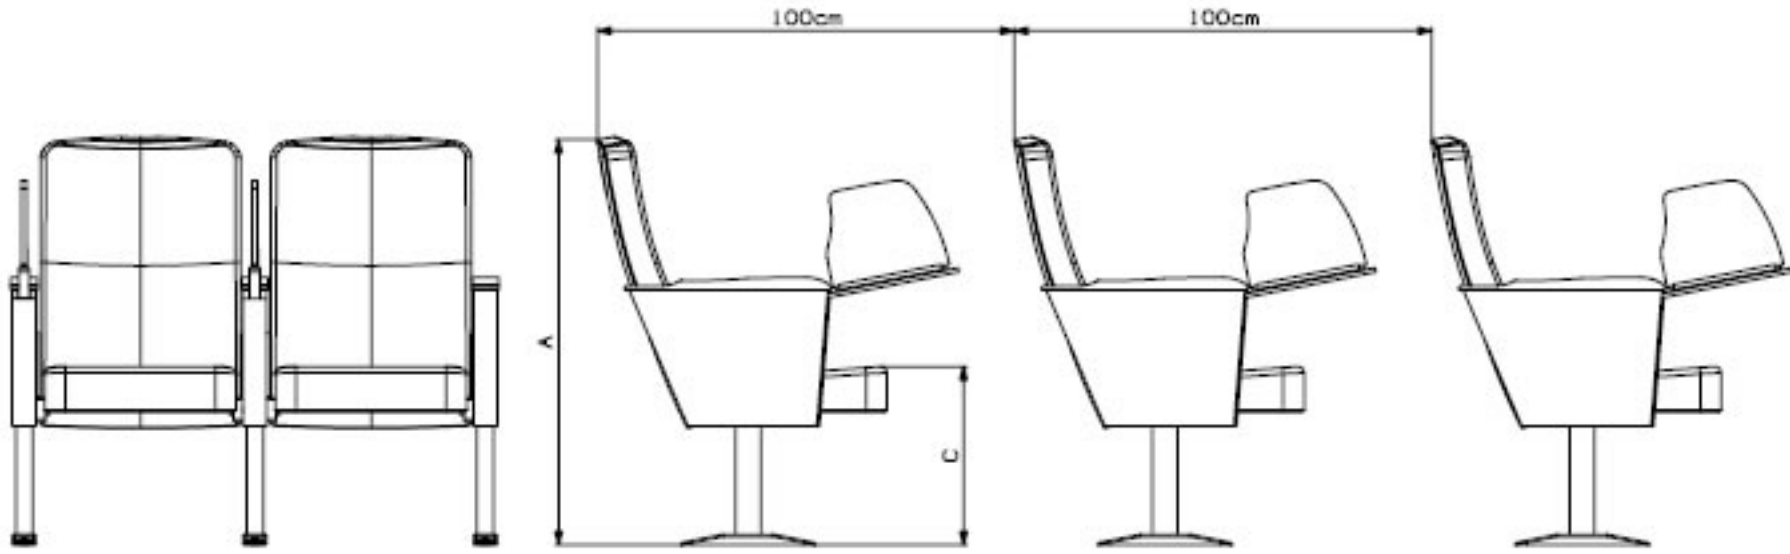

KONFERANS KOLTUĐU YAZI TABLALI

| | |
|-------------------|------------|
| Yukseklik | A = 98±1cm |
| Genislik | B = 58±1cm |
| Oturma yuksekligi | C = 43±1cm |
| Oturma genisligi | D = 51±1cm |