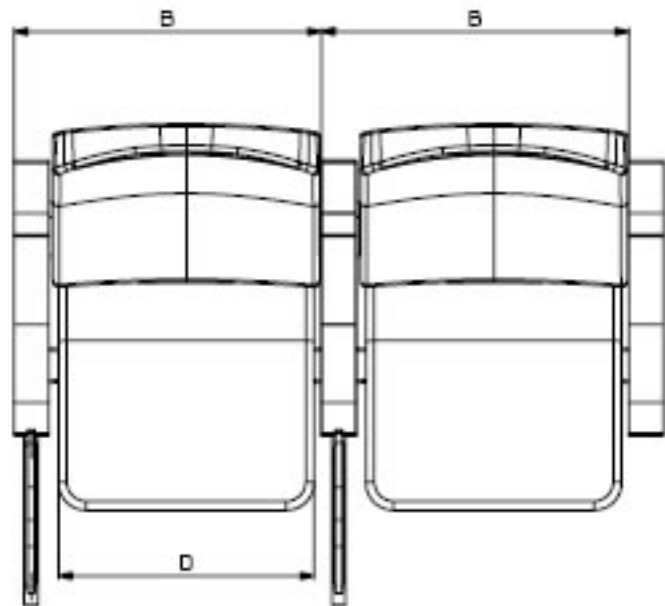

KONFERANS KOLTUĐU YAZI TABLALI

| | |
|-------------------|------------|
| Yukseklik | A = 98±1cm |
| Genislik | B = 58±1cm |
| Oturma yuksekligi | C = 43±1cm |
| Oturma genisligi | D = 51±1cm |