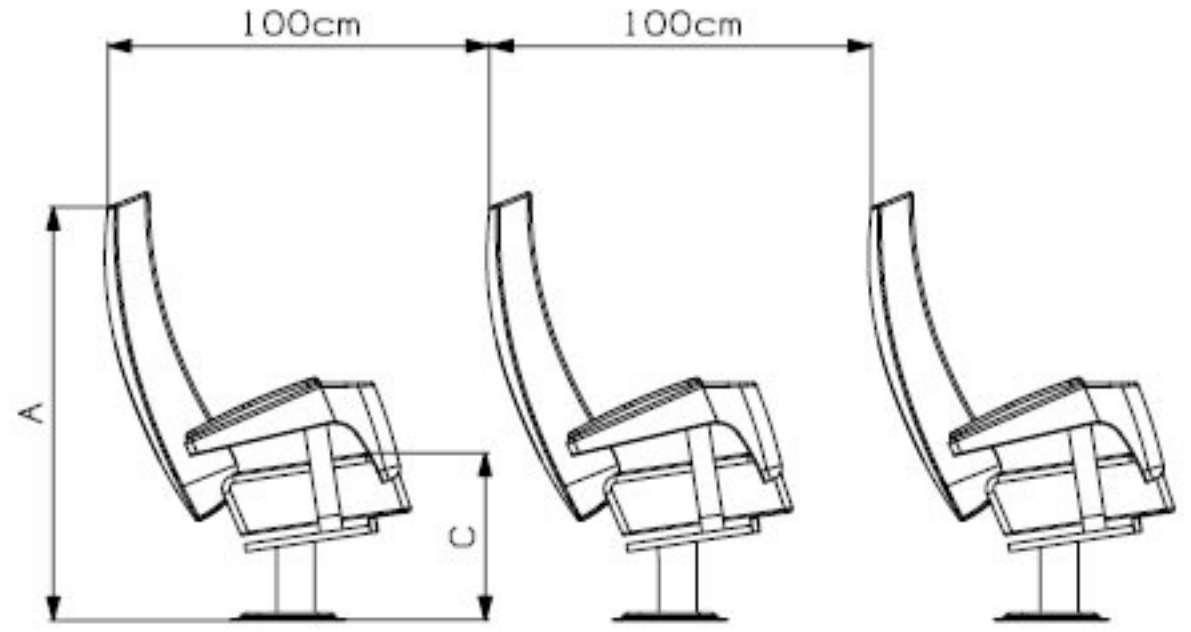

SİNEMA KOLTUĞU
ÇİFTLİ UZUN SIRT PLS KOL

Yukseklık	A = 108±1cm
Genislik	B = 116±1cm
Oturma yuksekligi	C = 44±1cm
Oturma genisligi	D = 104±1cm