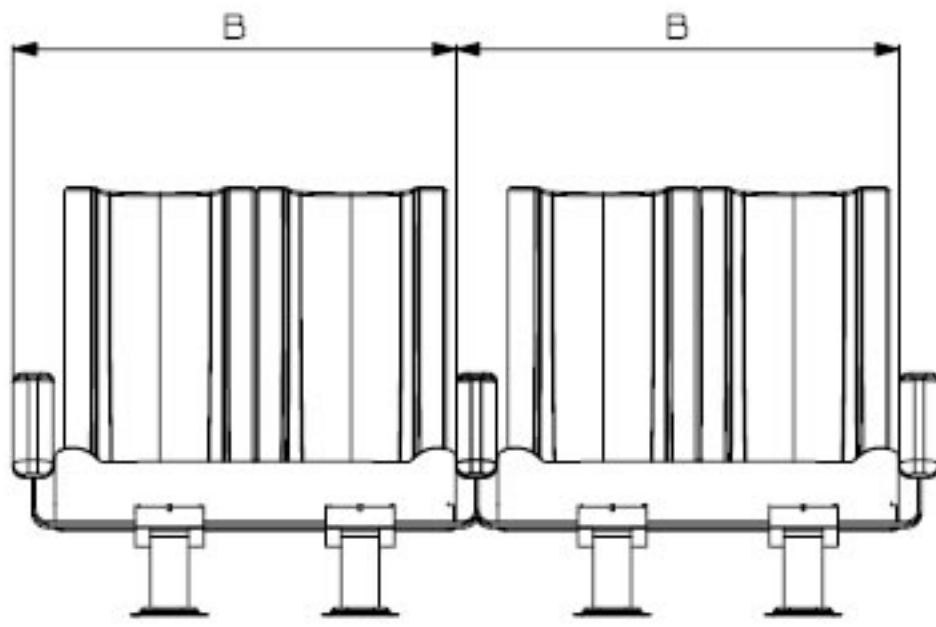

SİNEMA KOLTUĞU
ÇİFTLİ UZUN SIRT PLS KOL

Yukseklık	A = 108±1cm
Genislik	B = 116±1cm
Oturma yuksekligi	C = 44±1cm
Oturma genisligi	D = 104±1cm