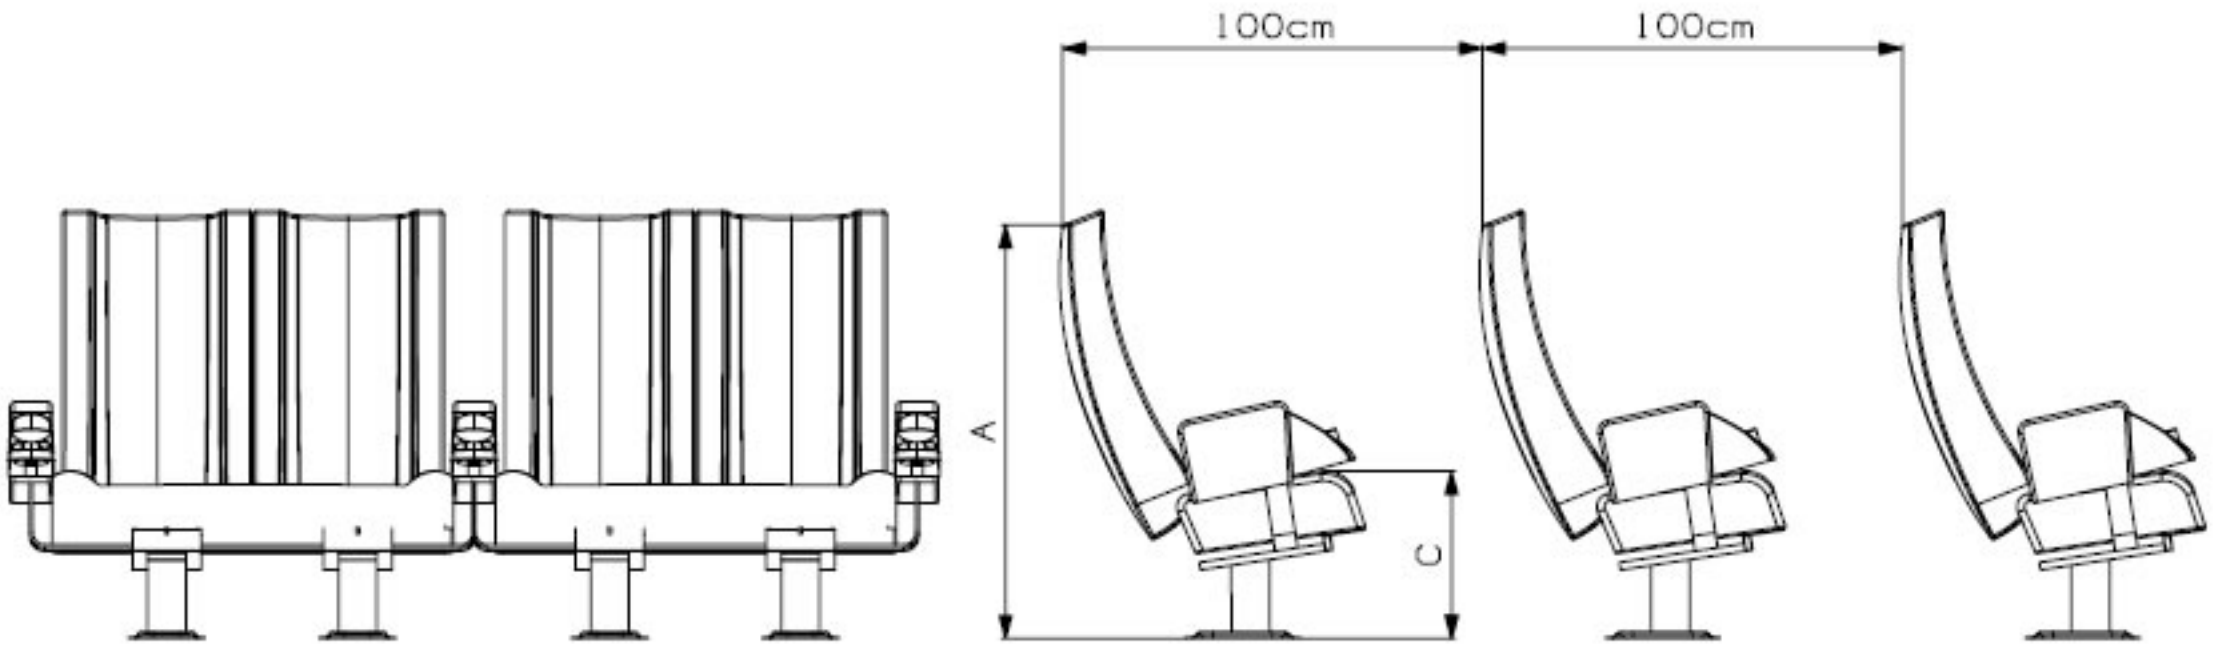

SİNEMA KOLTUĞU ÇİFTLİ UZUN SIRT

Yukseklik	A = 10B ± 1cm
Genislik	B = 116 ± 1cm
Oturma yüksekliği	C = 44 ± 1cm
Oturma genişliği	D = 104 ± 1cm