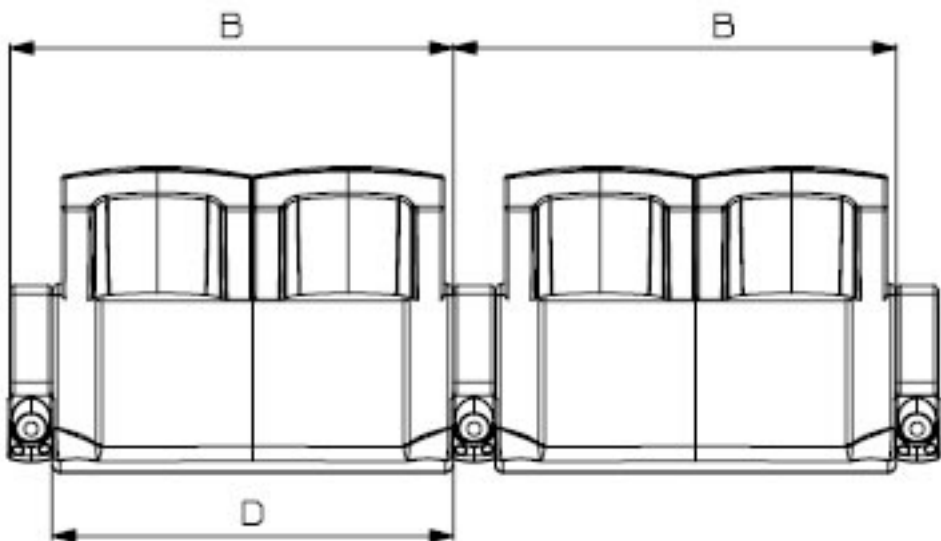

SİNEMA KOLTUĞU ÇİFTLİ UZUN SIRT

Yukseklik	A = 10B ± 1cm
Genislik	B = 116 ± 1cm
Oturma yüksekliği	C = 44 ± 1cm
Oturma genişliği	D = 104 ± 1cm