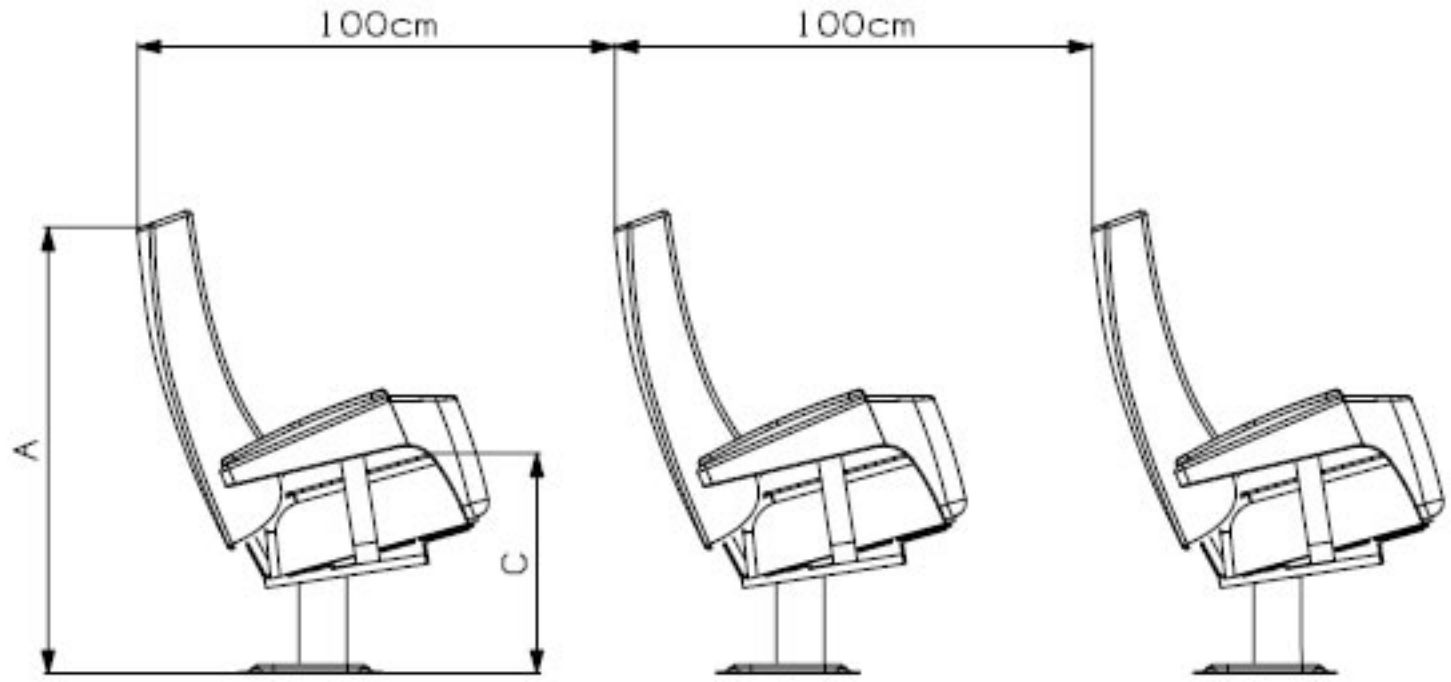

SİNEMA KOLTUĞU
UZUN SIRT PLS KOL

| | |
|-------------------|--------------------|
| Yukseklik | A = 92±1 - 108±1cm |
| Genislik | B = 60±1cm |
| Oturma yuksekligi | C = 44±1cm |
| Oturma genisligi | D = 49±1cm |