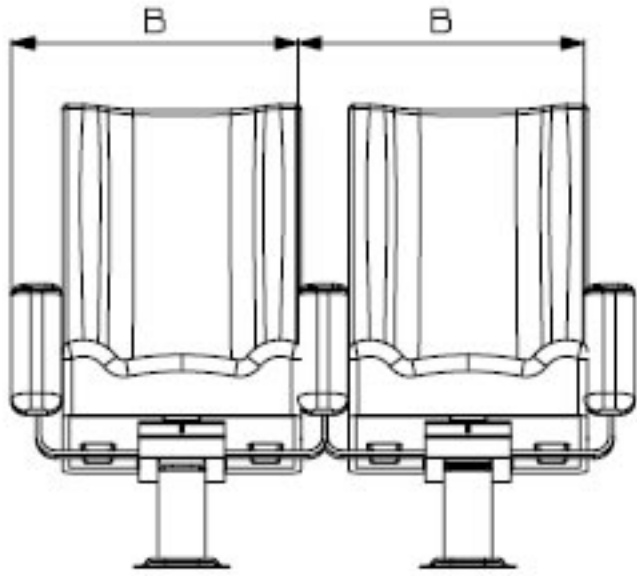

SİNEMA KOLTUĞU
UZUN SIRT PLS KOL

| | |
|-------------------|--------------------|
| Yukseklik | A = 92±1 - 108±1cm |
| Genislik | B = 60±1cm |
| Oturma yuksekligi | C = 44±1cm |
| Oturma genisligi | D = 49±1cm |