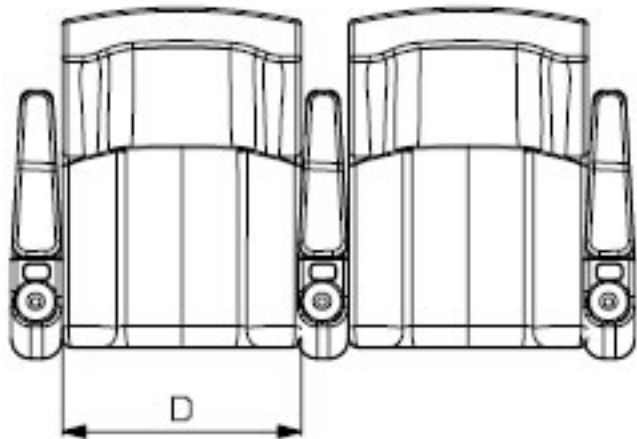

SİNEMA KOLTUĞU
UZUN SIRT PLS KOL

| | |
|-------------------|--------------------|
| Yukseklik | A = 92±1 - 108±1cm |
| Genislik | B = 60±1cm |
| Oturma yuksekligi | C = 44±1cm |
| Oturma genisligi | D = 49±1cm |