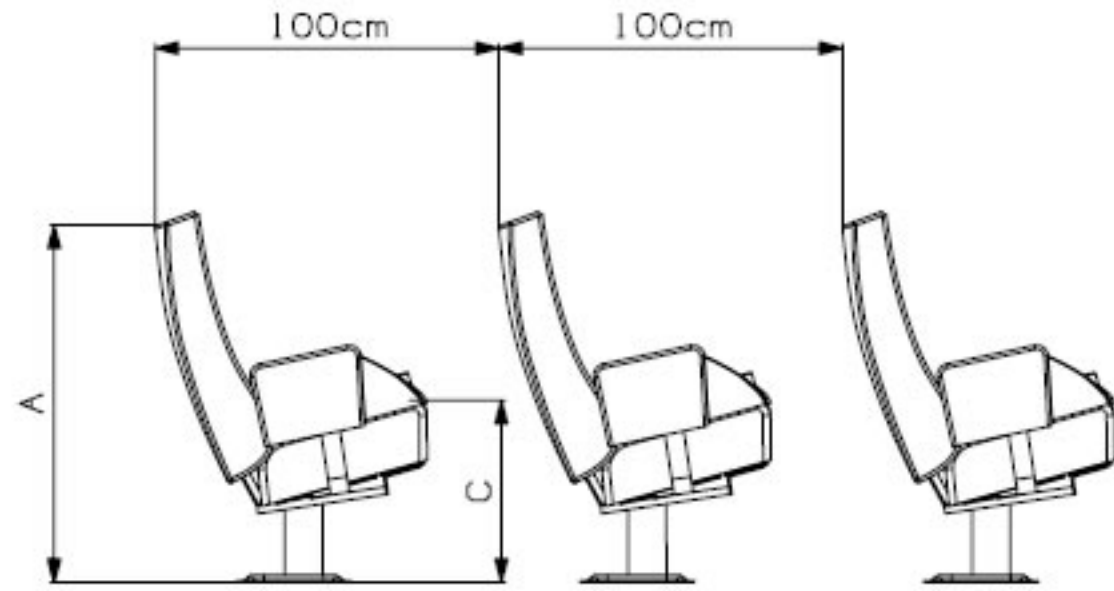

SİNEMA KOLTUĞU
UZUN SIRT

Yukseklik	A = 92±1-108±1cm
Genislik	B = 60±1cm
Oturma yuksekligi	C = 44±1cm
Oturma genisligi	D = 49±1cm