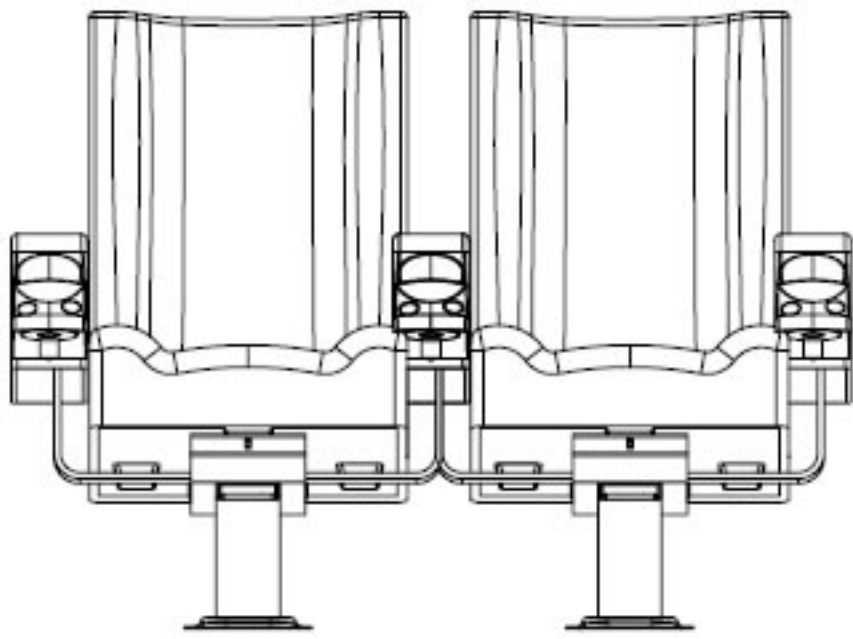

SİNEMA KOLTUĞU
UZUN SIRT

Yukseklik	A = 92±1-108±1cm
Genislik	B = 60±1cm
Oturma yuksekligi	C = 44±1cm
Oturma genisligi	D = 49±1cm