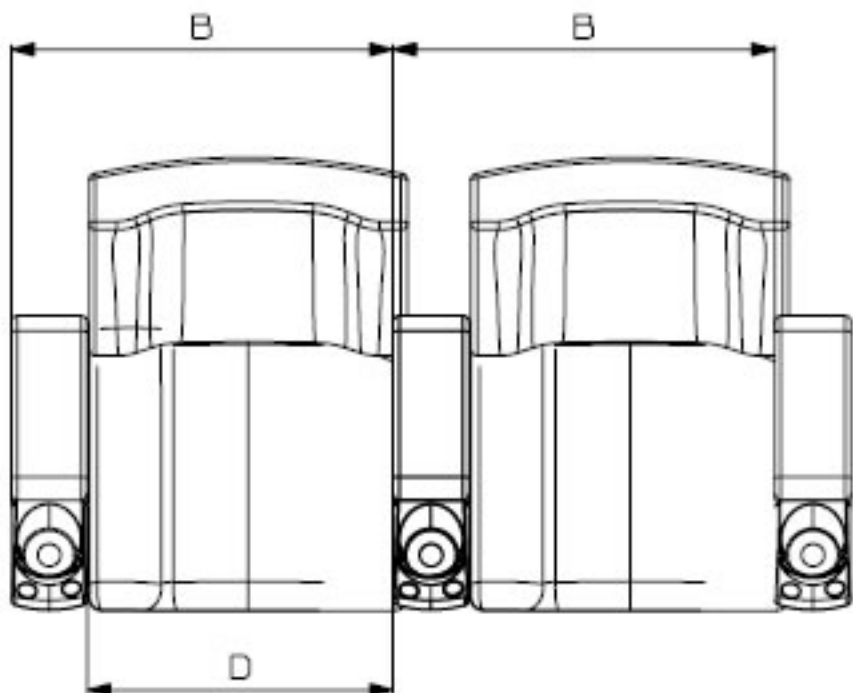

SİNEMA KOLTUĞU
UZUN SIRT

Yukseklik	A = 92±1-108±1cm
Genislik	B = 60±1cm
Oturma yuksekligi	C = 44±1cm
Oturma genisligi	D = 49±1cm