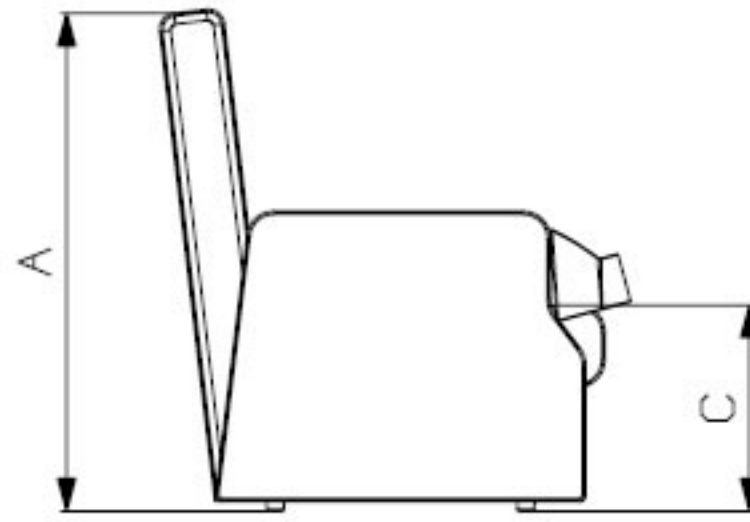

SİNEMA KOLTUĞU
VIP

Yukseklik	A = 92±1cm
Genislik	B = 67±1cm
Oturma yuksekligi	C = 41±1cm
Oturma genisligi	D = 57±1cm