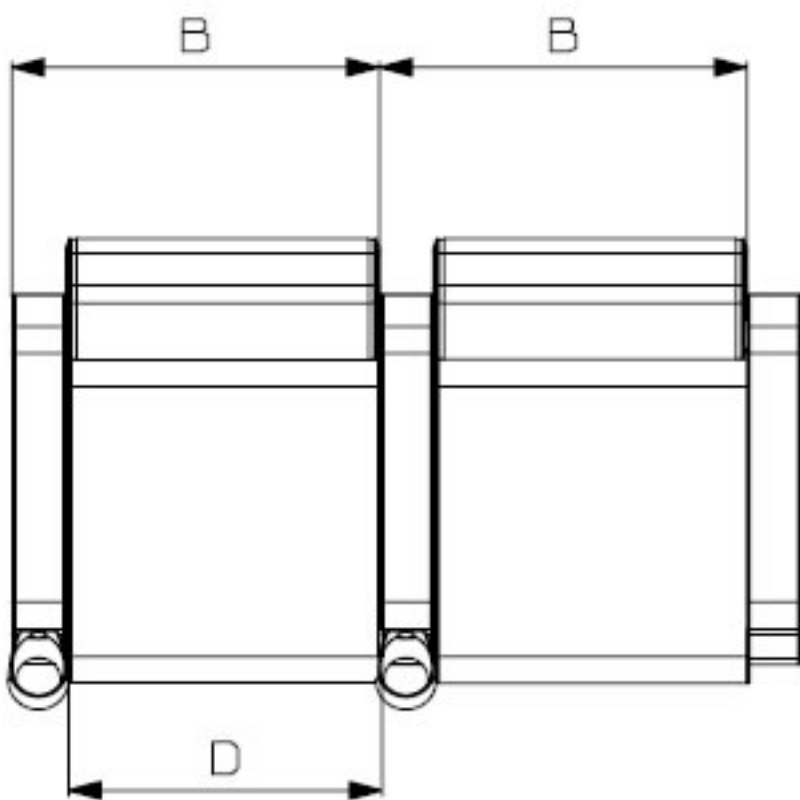

SİNEMA KOLTUĞU
VIP

Yukseklik	A = 92±1cm
Genislik	B = 67±1cm
Oturma yuksekligi	C = 41±1cm
Oturma genisligi	D = 57±1cm